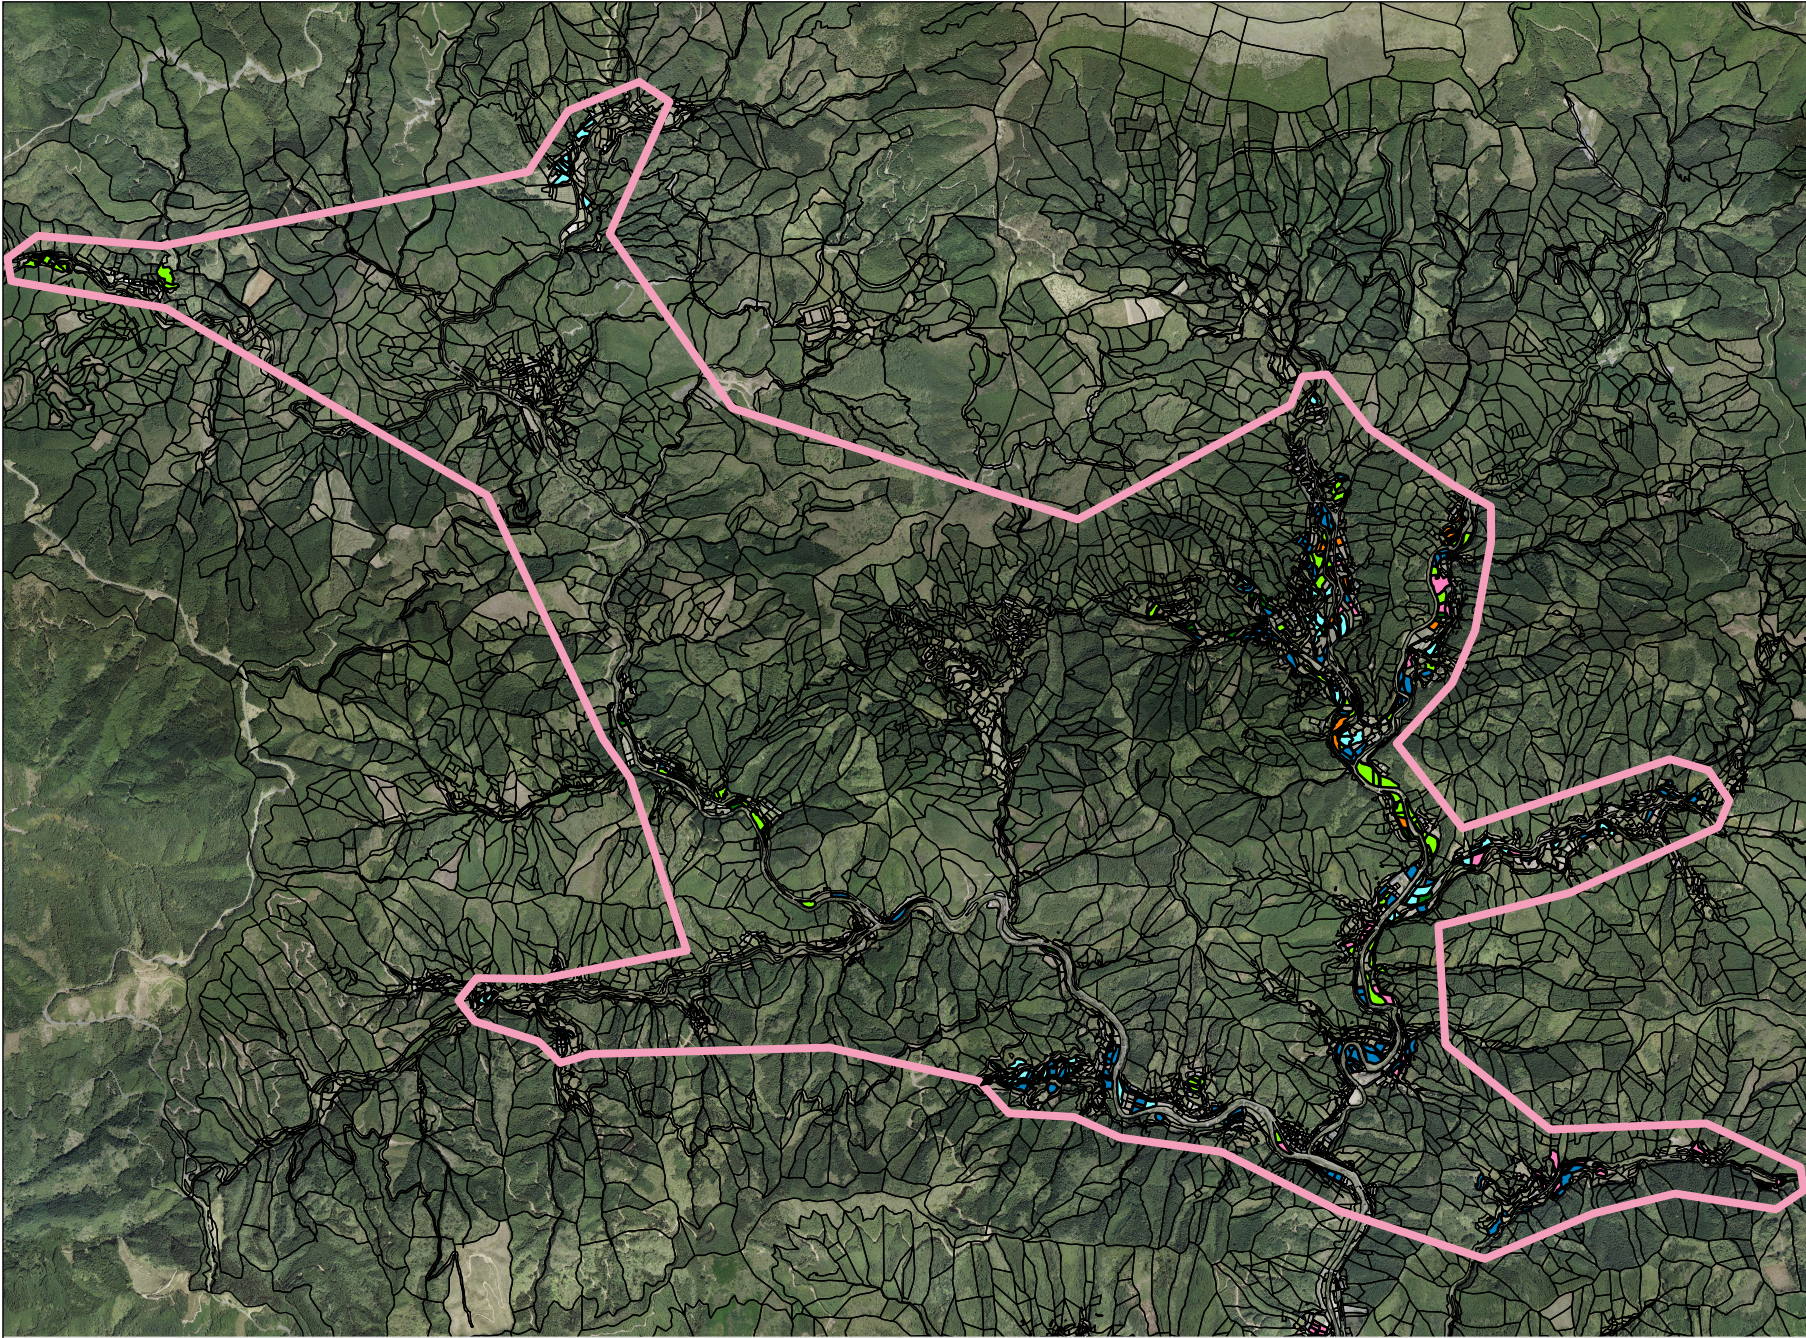

地域計画（目標地図）
四万川

凡 例	
50歳以下	
51歳～60歳	
61歳～70歳	
71歳～80歳	
81歳～90歳	
91歳以上	

縮尺：1/31589