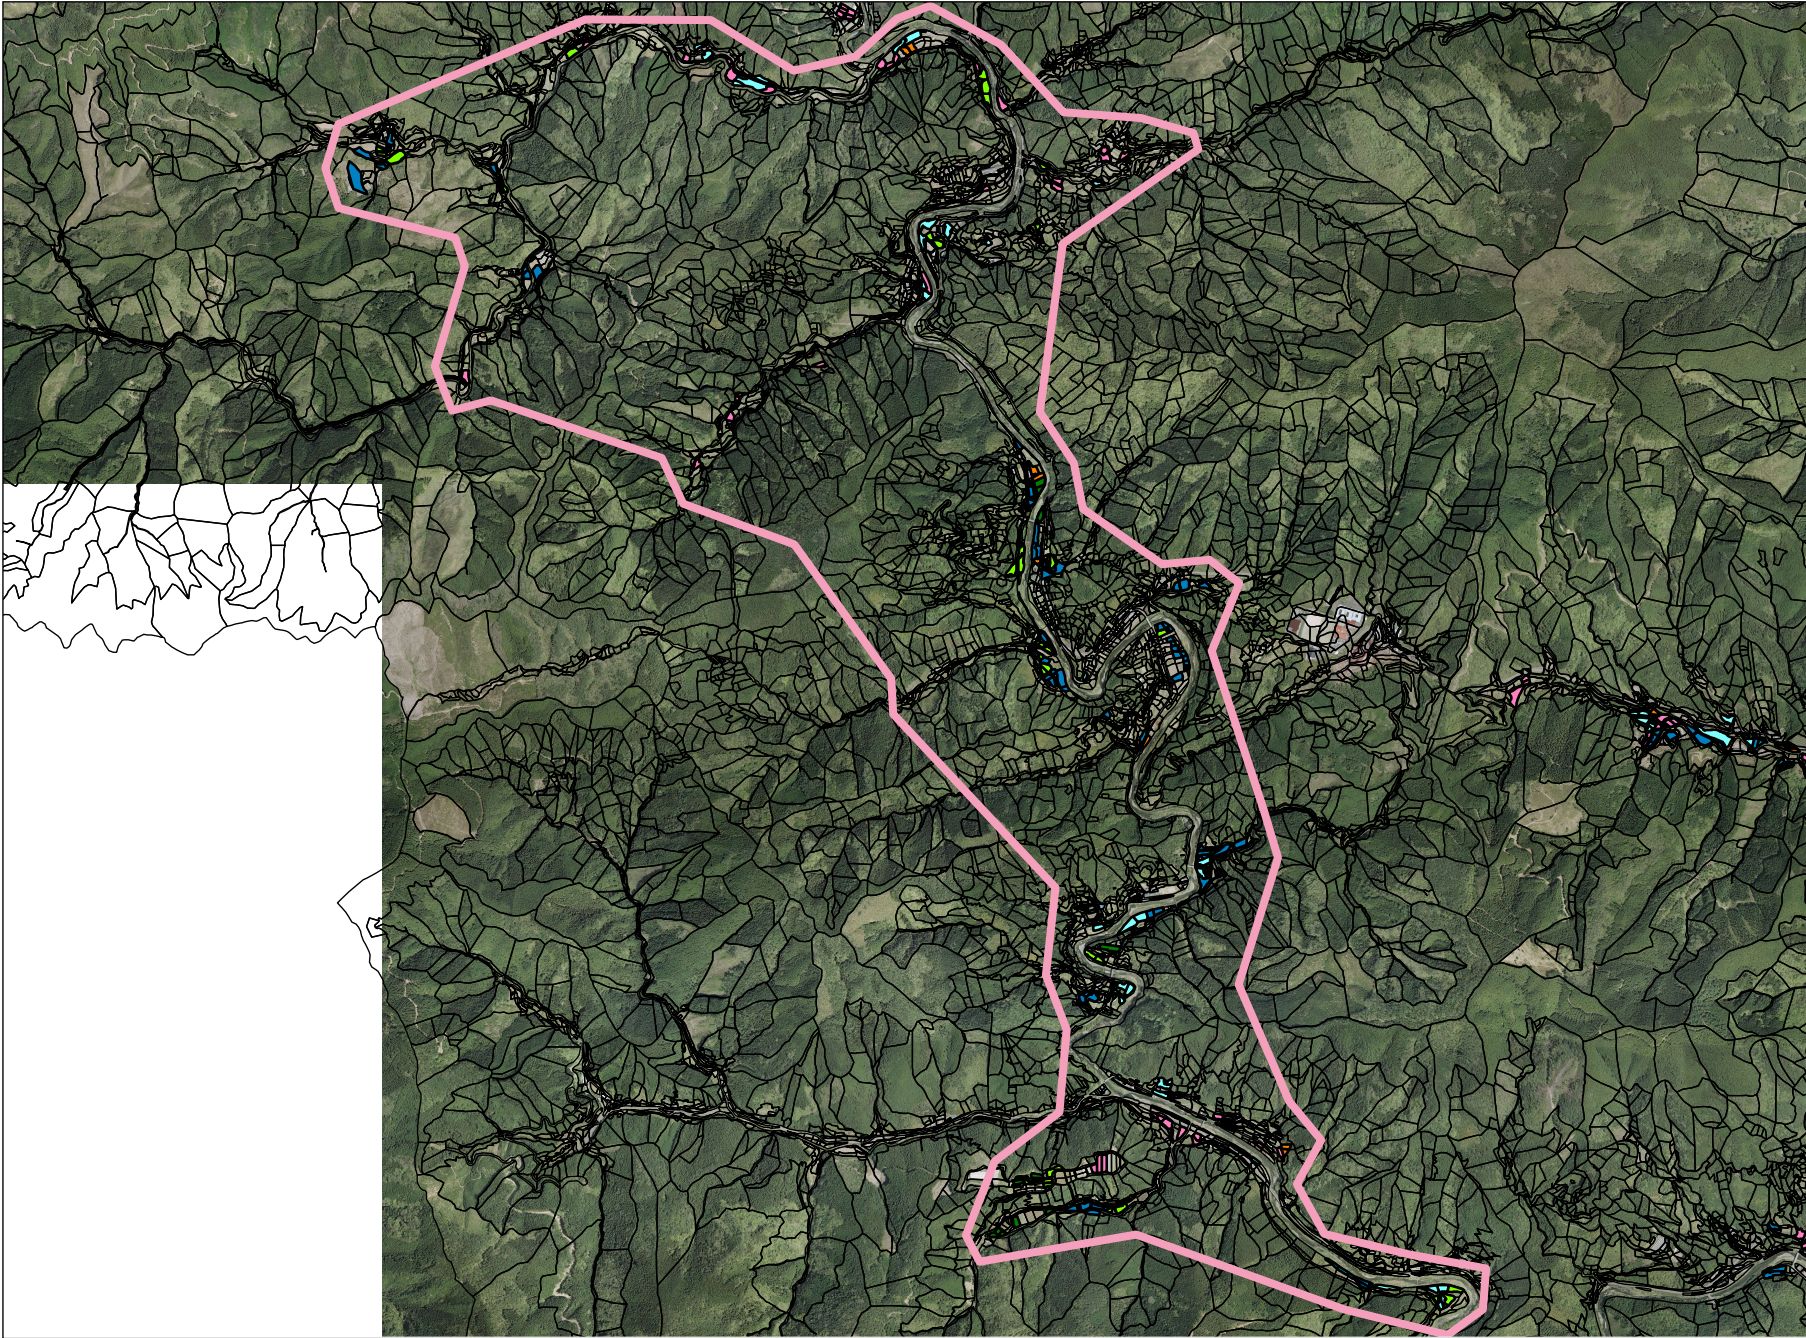

地域計画（目標地図）
栲原西

凡 例	
50歳以下	
51歳～60歳	
61歳～70歳	
71歳～80歳	
81歳～90歳	
91歳以上	

縮尺：1/31371