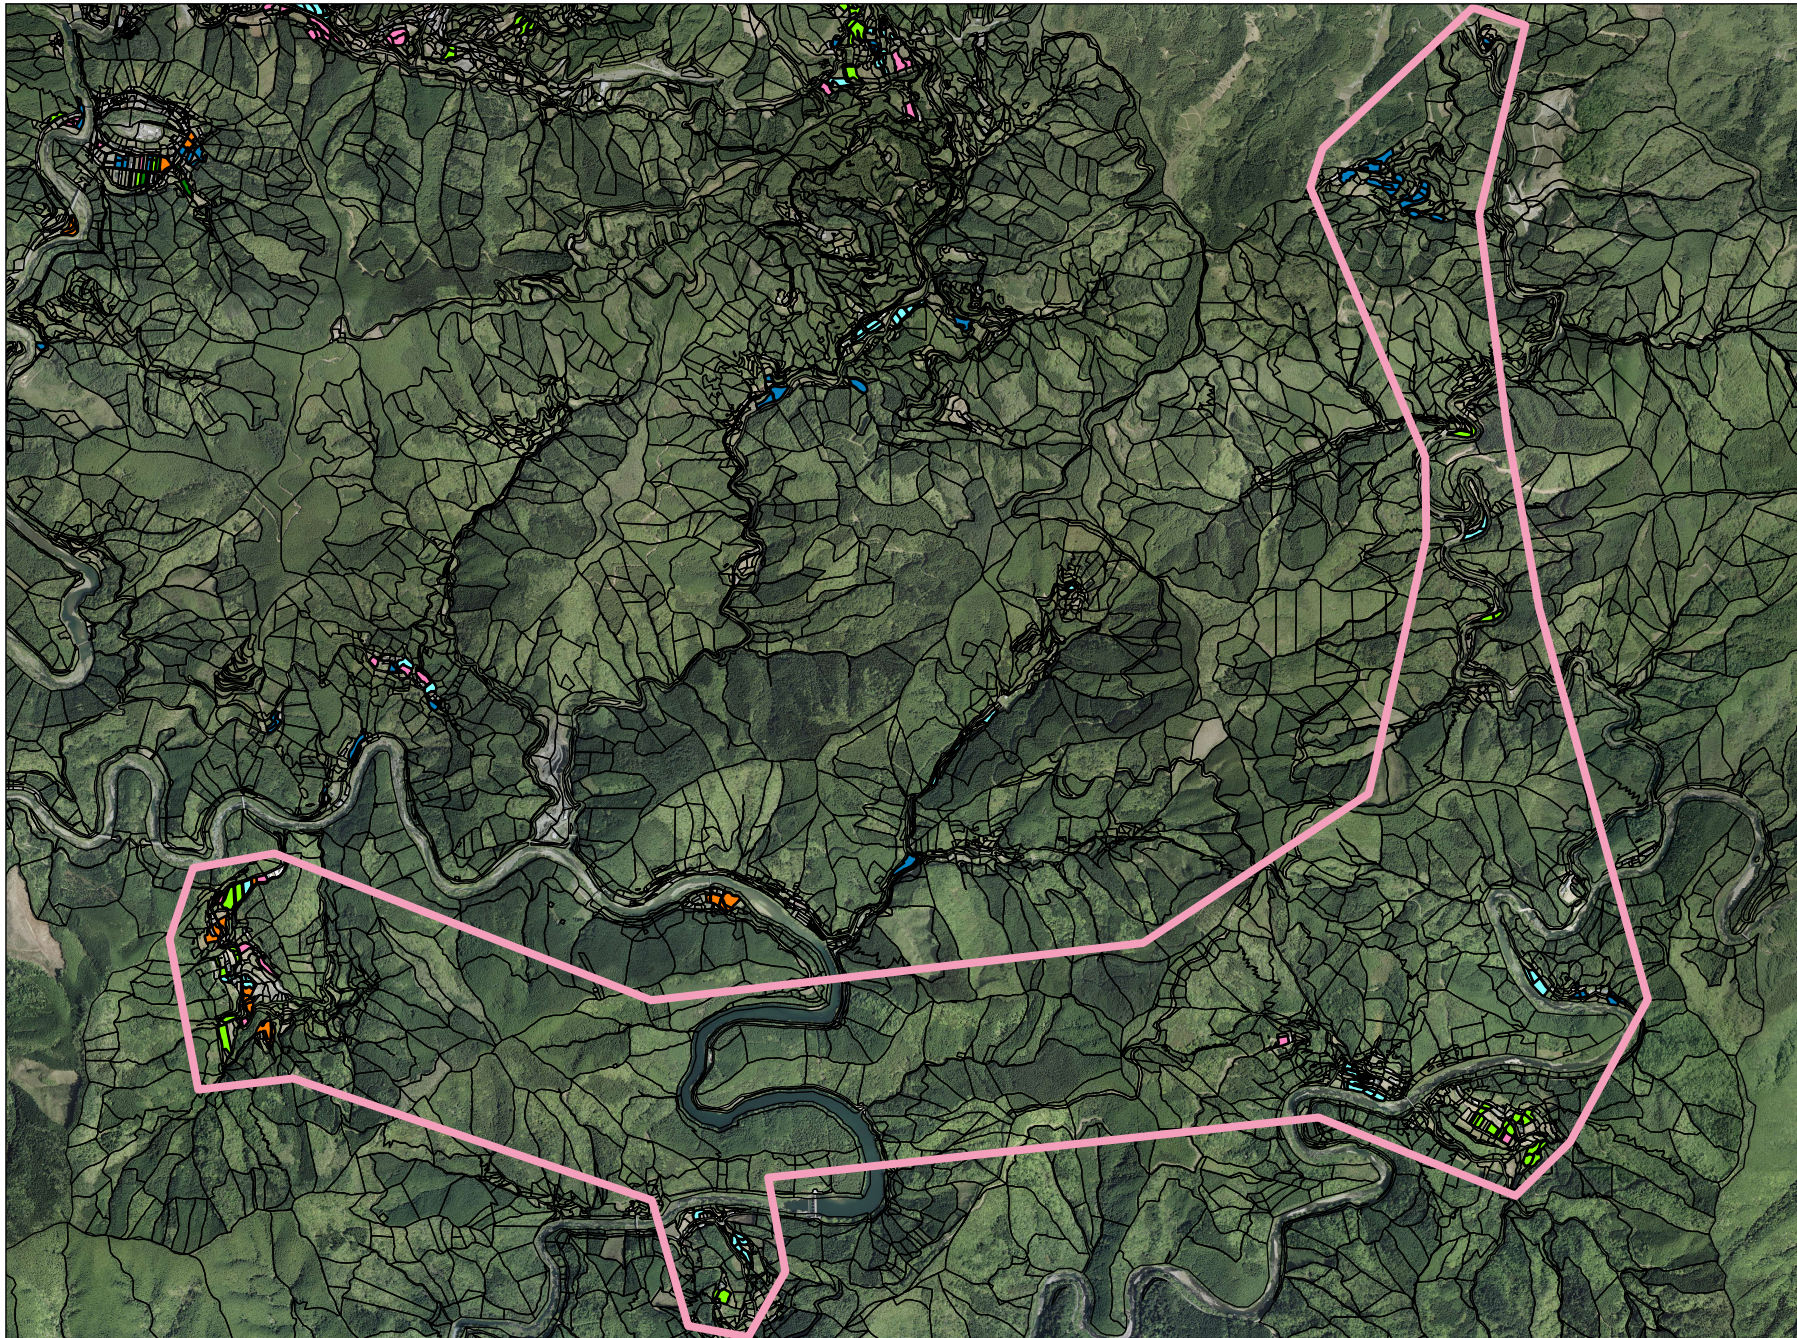

地域計画（目標地図）

初瀬

凡 例	
50歳以下	
51歳～60歳	
61歳～70歳	
71歳～80歳	
81歳～90歳	
91歳以上	

縮尺：1/28676