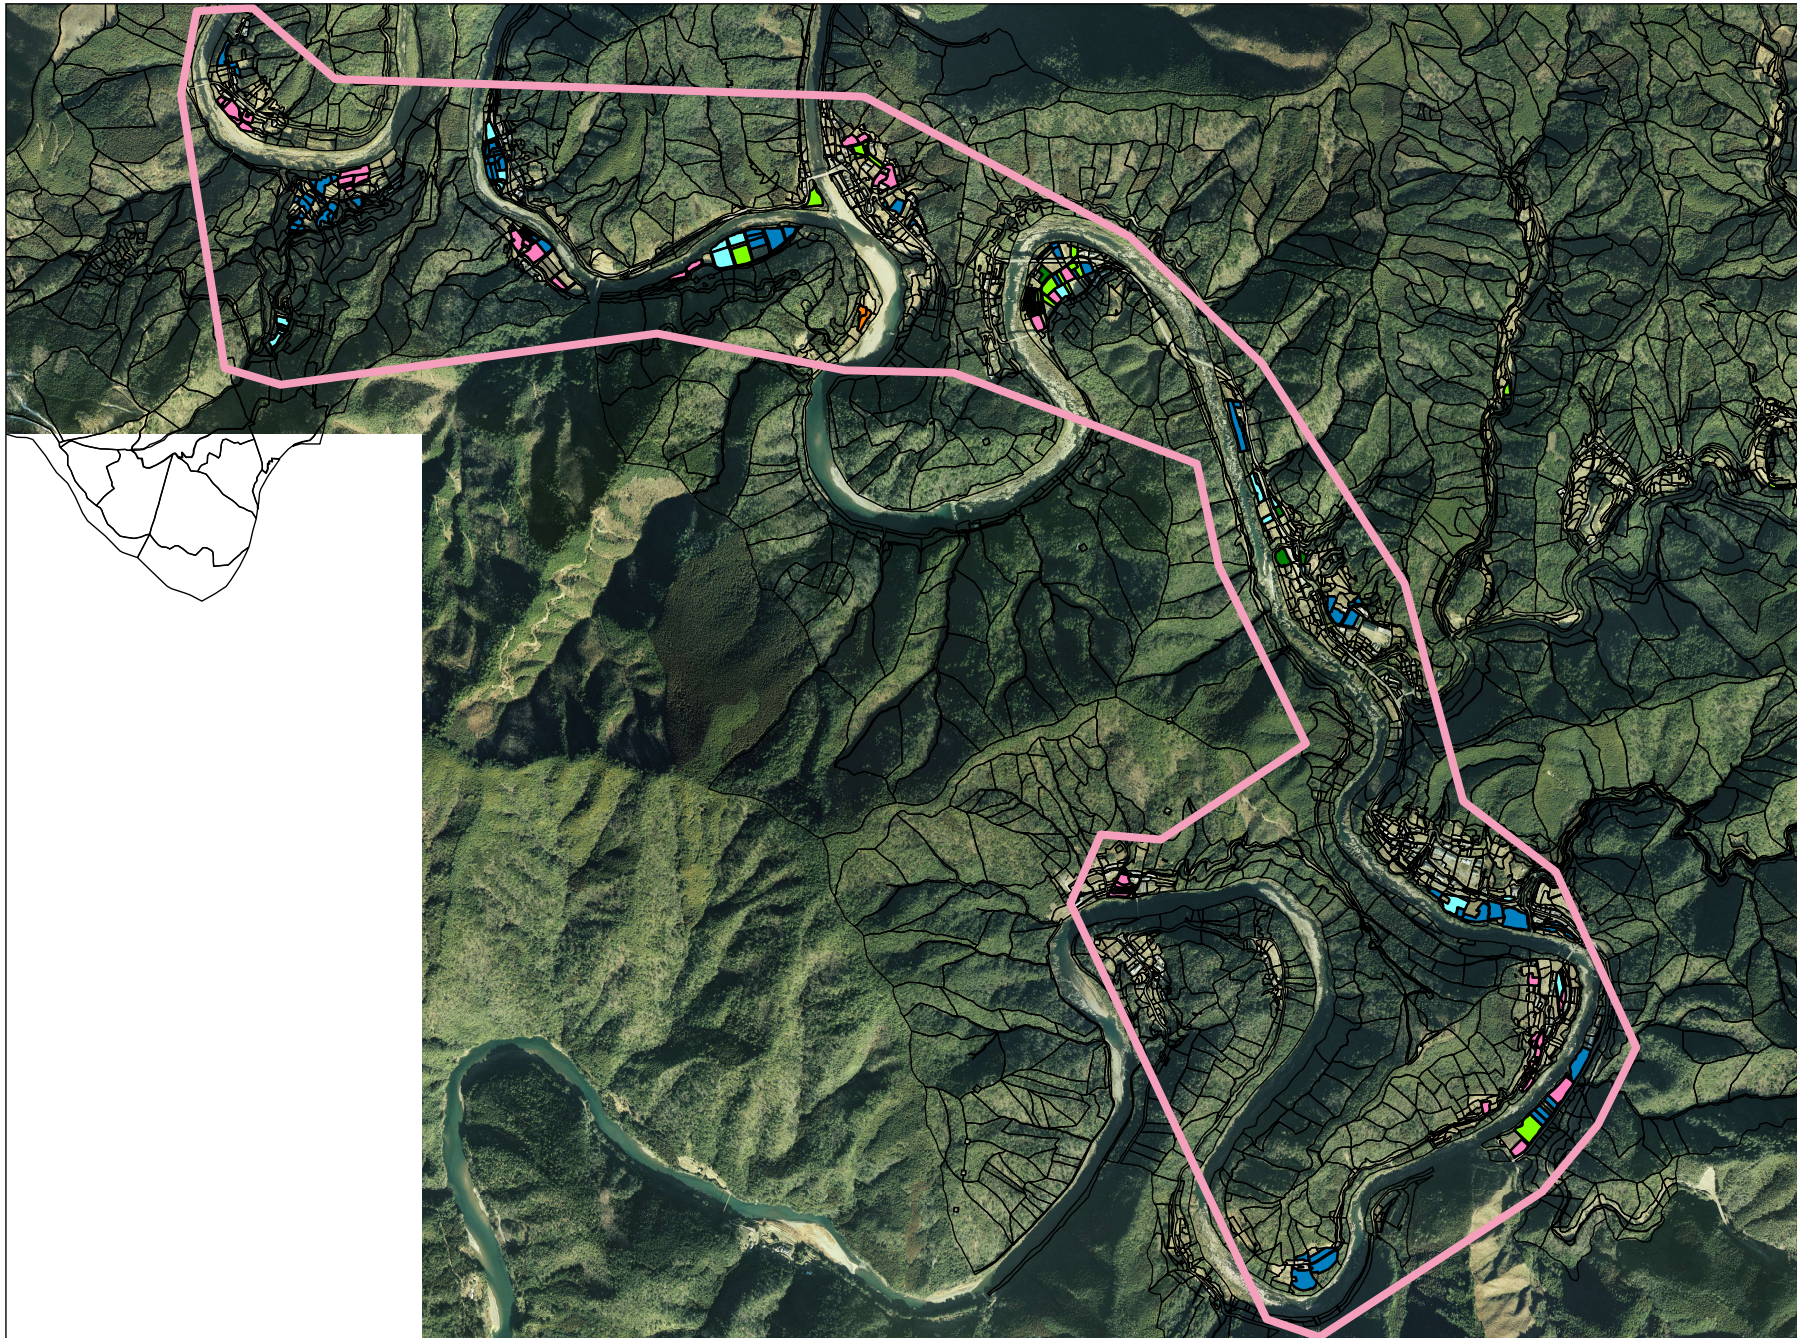

地域計画（目標地図）

松原

凡 例	
50歳以下	
51歳～60歳	
61歳～70歳	
71歳～80歳	
81歳～90歳	
91歳以上	

縮尺：1/22448